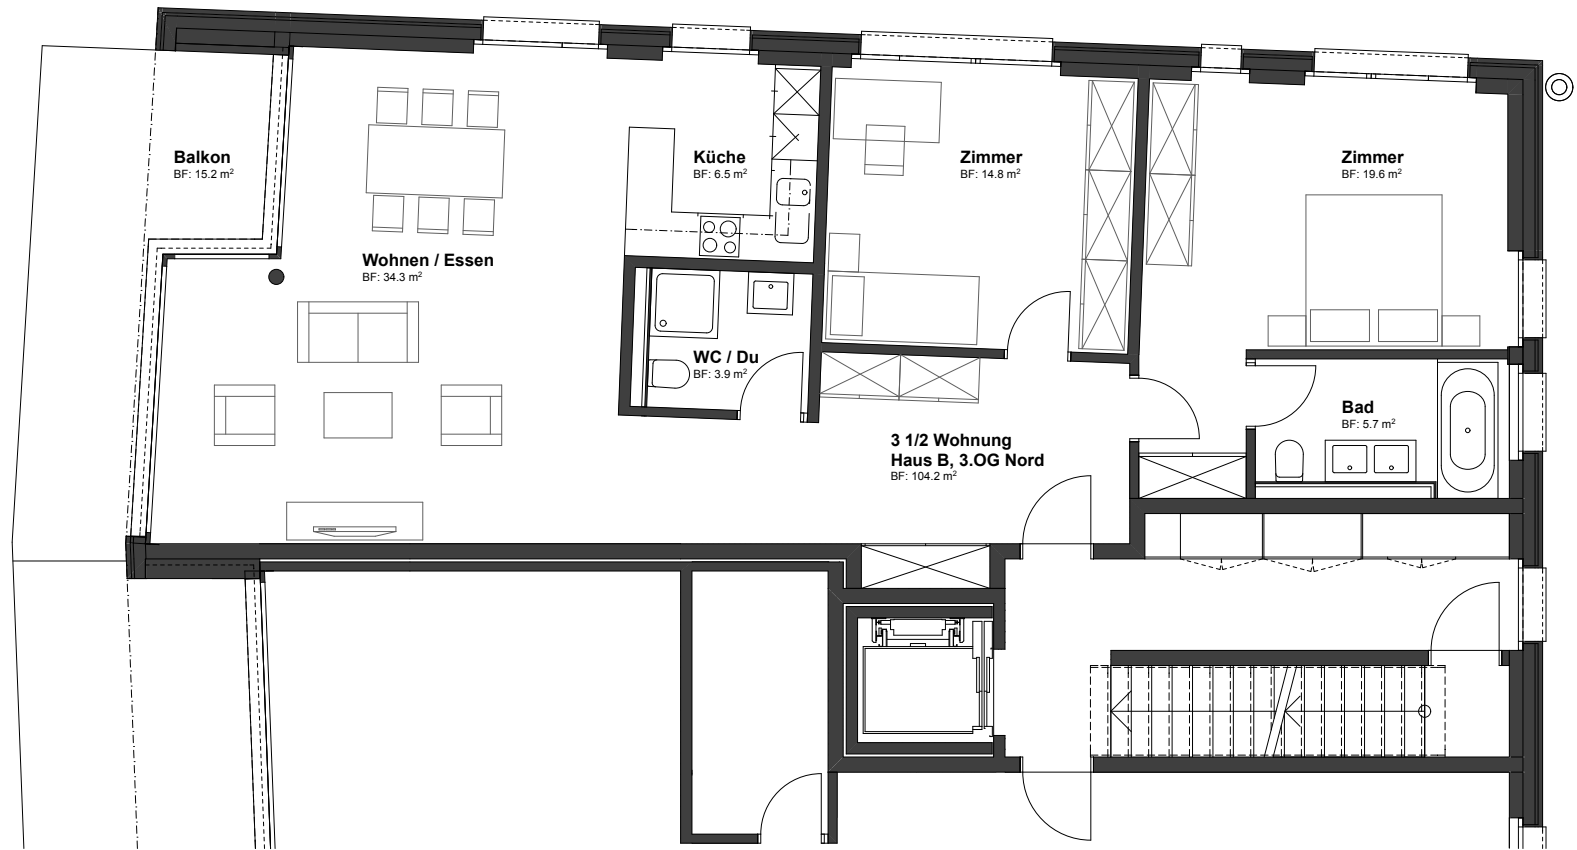

3 1/2 Wohnung C3N
Haus Napoleonstrasse C, 3.OG Nord

- Wohnfläche 104 m²
- Balkonfläche 15 m²

1:100

Juni 2013. Die Massangaben sind approximativ.
Abweichungen bleiben vorbehalten.