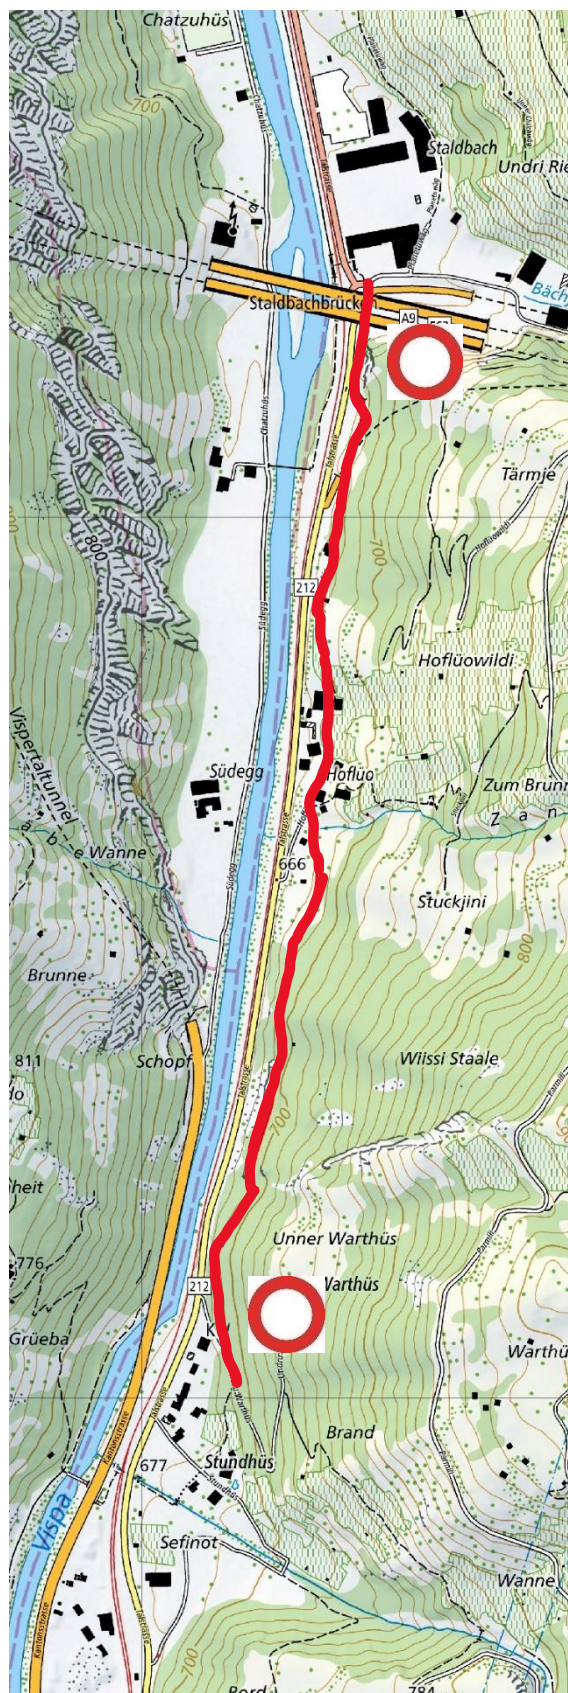

Sperrung Planetenweg

Infolge Bauarbeiten im Bereich des Planetenwegs zwischen Staldbach und Hoflüo ist der Durchgang gesperrt.

Beginn: 08.06.2026

Ende ca.: 14.06.2026

Eine Umgehung ist auf der linken Uferseite (westlich) der Vispa möglich.